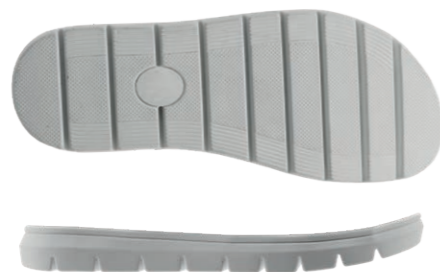

ABRIL TAUPE/BRONZE

GT101315 | SIZE RANGE: 36 - 42 (EU) | WIDTH: 10

Satin suede + suede

SS/2025

MARILYN BEIGE

GT110105 | SIZE RANGE: 36 - 42 (EU) | WIDTH: 10

Printed suede

MARILYN SKY

GT110100 | SIZE RANGE: 36 - 42 (EU) | WIDTH: 10

Printed suede

SS/2025

ISABEL DARK BLUE

GT109100 | SIZE RANGE: 36 - 42 (EU) | WIDTH: 10

Soft satin leather

SS/2025

ISABEL PLATINUM