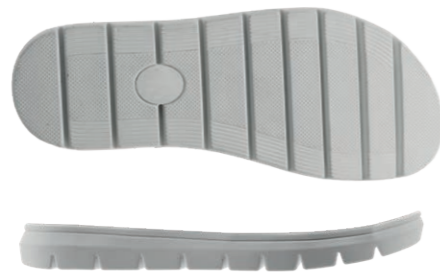

GT109105 | SIZE RANGE: 36 - 42 (EU) | WIDTH: 10

Soft satin leather

MALIKA LEATHER BLACK

GT101601 | SIZE RANGE: 36 - 42 (EU) | WIDTH: 10

Soft calf leather

MALIKA LEATHER PLATINUM

GT101608 | SIZE RANGE: 36 - 42 (EU) | WIDTH: 10