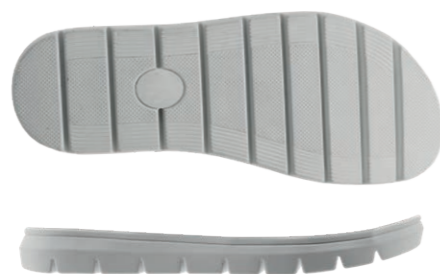

GT110100 | SIZE RANGE: 36 - 42 (EU) | WIDTH: 10

Printed suede

SS/2025

ISABEL DARK BLUE

GT109100 | SIZE RANGE: 36 - 42 (EU) | WIDTH: 10

Soft satin leather

SS/2025

ISABEL PLATINUM

GT109105 | SIZE RANGE: 36 - 42 (EU) | WIDTH: 10

Soft satin leather

MALIKA LEATHER BLACK

GT101601 | SIZE RANGE: 36 - 42 (EU) | WIDTH: 10

Soft calf leather

MALIKA LEATHER PLATINUM

GT101608 | SIZE RANGE: 36 - 42 (EU) | WIDTH: 10